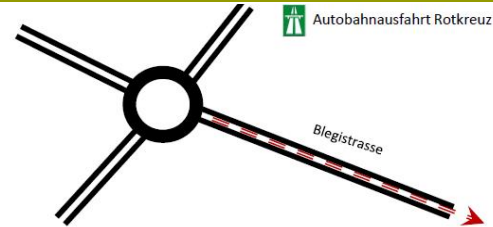

# Anreise mit dem Zug

Bahnhof Rotkreuz

Fussweg 10 Min.

Eingang Innovationspark  
Zentralschweiz  
Suurstoffi 18, 6343 Rotkreuz  
[Google Maps](#)

# Anreise mit dem Auto

(öffentliche, bewirtschaftete Parkplätze auf dem Suurstoffi-Areal)

Unbedingt das Parking der Hochschule Luzern benützen und zweite Schranke durchfahren!

Parking

Innovationspark Zentralschweiz  
Suurstoffi 18, 6343 Rotkreuz  
Innovationspark Zentralschweiz